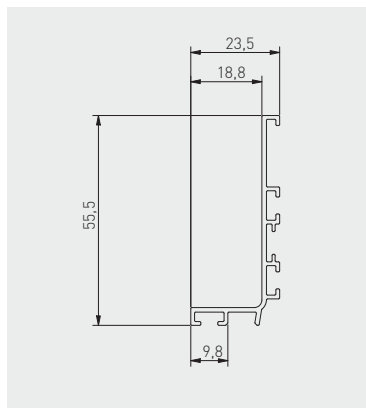

Bezúchytkový systém VELLO
 Bezúchytkový systém VELLO
 VELLO rejtett fogantyú profil
 Sistem fără mâner VELLO

NEW

C mm	L mm					
		hliník hliník aluminium aluminiumu	kartáčovaná oceľ kartáčovaná oceľ szálcsiszolt acél oţel periat	bílá biela fehér alb	černá matná čierna matná fekete matt negru mat	hliník hliník aluminium aluminiumu
na kráčení na rezanie vágáshoz pentru tăiere	3000	PA-VELLO-L3M-05	PA-VELLO-L3M-06	PA-VELLO-L3M-10	PA-VELLO-L3M-20M	