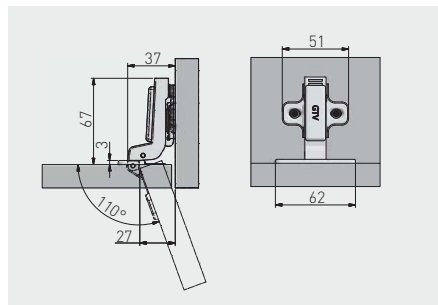

Závěs bez pružiny COCA, naložená dvířka
 Záves bez pružiny COCA, naložené dvierka
 Kivetőpánt rugó nélküli COCA, rázáródó
 Balamale fără arc COCA, aplicat

ZP-COCA450-BE	H = 0	—	—	nikel nikel nikel	ocel ocel acél oțel
ZP-COCA450-ZE		—	x 2		

Závěs bez pružiny COCA, vložná dvířka
 Záves bez pružiny COCA, vložné dvierka
 Kivetőpánt rugó nélküli COCA, közé záródó
 Balamale fără arc COCA, incadrate

ZP-COCA7450-BE	H = 0	—	—	nikel nikel nikel	ocel ocel acél oțel