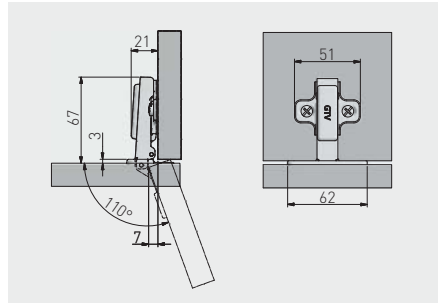

Závěs bez pružiny COCA, naložená dvířka
 Záves bez pružiny COCA, naložené dvierka
 Kivetőpánt rugó nélküli COCA, rázáródó
 Balamale fără arc COCA, aplicat

ZP-COCA450-BE	H = 0	—	—	nikel nikel nikel	ocel ocel acél oțel
ZP-COCA450-ZE		—	x 2		

Závěs bez pružiny COCA, vložná dvířka
 Záves bez pružiny COCA, vložné dvierka
 Kivetőpánt rugó nélküli COCA, közé záródó
 Balamale fără arc COCA, incadrate

ZP-COCA7450-BE	H = 0	—	—	nikel nikel nikel	ocel ocel acél oțel