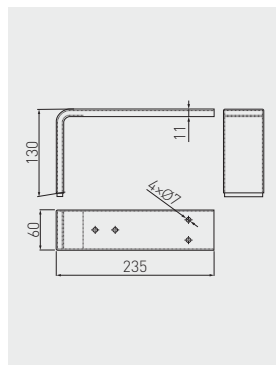

Noha STOMP
Nôžka STOMP
Bútorláb STOMP
Picioar STOMP

		 H mm			
NM-STOMP-100-01*		100	chrom / chróm / króm / crom		100
NM-STOMP-120-10*		120	bílá / biela / fehér / alb		60
NM-STOMP-120-20			černá / čierna / fekete / negru		
NM-STOMP-130-01*		130	chrom / chróm / króm / crom	ocel ocel- ocel	
NM-STOMP-130-06*			kartáčovaná ocel / kartáčovaná ocel / szálcsiszolt acél / oțel periat		
NM-STOMP-130-20*			černá / čierna / fekete / negru		
NM-STOMP-150-01*		150	chrom / chróm / króm / crom		
NM-STOMP-160-01*		160	chrom / chróm / króm / crom	ocel ocel- ocel	
NM-STOMP-160-06*			kartáčovaná ocel / kartáčovaná ocel / szálcsiszolt acél / oțel periat		
NM-STOMP-160-20*			černá / čierna / fekete / negru		

		 H mm			
NM-MDN-D4-01		130	chrom / chróm / króm / crom	ocel / ocel' / acél' / oțel	25