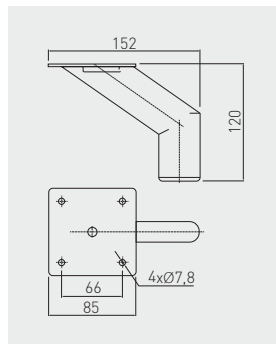

Noha STOMP
Nôžka STOMP
Bútorláb STOMP
Picioar STOMP

		 H mm			
NM-STOMP-100-01*		100	chrom / chróm / króm / crom		100
NM-STOMP-120-10*		120	bílá / biela / fehér / alb		60
NM-STOMP-120-20			černá / čierna / fekete / negru		
NM-STOMP-130-01*		130	chrom / chróm / króm / crom	ocel ocel- ocel	
NM-STOMP-130-06*			kartáčovaná ocel / kartáčovaná ocel / szálcsiszolt acél / oțel periat		
NM-STOMP-130-20*			černá / čierna / fekete / negru		
NM-STOMP-150-01*		150	chrom / chróm / króm / crom		
NM-STOMP-160-01*		160	chrom / chróm / króm / crom	ocel ocel- ocel	
NM-STOMP-160-06*			kartáčovaná ocel / kartáčovaná ocel / szálcsiszolt acél / oțel periat		
NM-STOMP-160-20*			černá / čierna / fekete / negru		

		 H mm			
NM-MDN-D4-01		130	chrom / chróm / króm / crom	ocel / ocel' / acél' / oțel	25