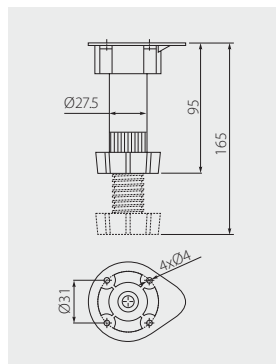

Rektifikační nožka DPD
 Rektifikačná nôžka DPD
 Állítható bútortaláb DPD
 Picior reglabil DPD

	 H mm	 kg			
NM-DPD20-100	95 – 165	60	černá / čierna / fekete / negro	plast / plast / műanyag / plastic	200

Klip k noze DPD
 Klip k nôžke DPD
 Bútortaláb clip DPD
 Clemă pentru picior DPD

			
NM-KL-DPL-20	černá / čierna / fekete / negro	plast / plast / műanyag / plastic	1500