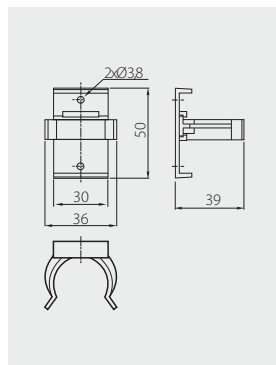

Rektifikační nožka DPD
 Rektifikačná nôžka DPD
 Állítható bútortaláb DPD
 Picior reglabil DPD

	 H mm	 kg			
NM-DPD20-100	95 – 165	60	černá / čierna / fekete / negro	plast / plast / műanyag / plastic	200

Klip k noze DPD
 Klip k nôžke DPD
 Bútortaláb clip DPD
 Clemă pentru picior DPD

			
NM-KL-DPL-20	černá / čierna / fekete / negro	plast / plast / műanyag / plastic	1500