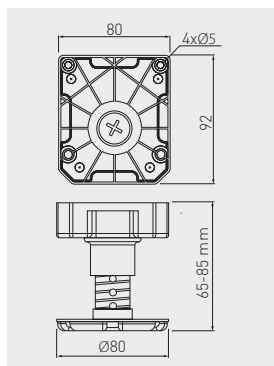

Rektifikační nožka MLA-65
 Rektifikačná nôžka MLA-65
 Állítható bútorkláb MLA-65
 Picior reglabil MLA-65

					
NM-MLA-65-85	65 – 85 mm	450 kg	černá / čierna / fekete / negru	plast / plast / műanyag / plastic	50

Rektifikační nožka MLA-85
 Rektifikačná nôžka MLA-85
 Állítható bútorkláb MLA-85
 Picior reglabil MLA-85

					
NM-MLA-85-125	85 – 125 mm	450 kg	černá / čierna / fekete / negru	plast / plast / műanyag / plastic	50