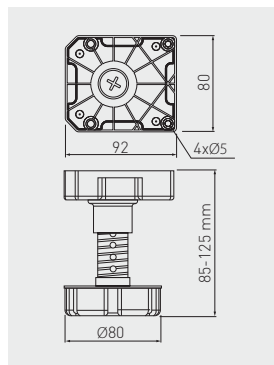

Rektifikační nožka MLA-65
 Rektifikačná nôžka MLA-65
 Állítható bútorkláb MLA-65
 Picior reglabil MLA-65

					
NM-MLA-65-85	65 – 85 mm	450 kg	černá / čierna / fekete / negru	plast / plast / műanyag / plastic	50

Rektifikační nožka MLA-85
 Rektifikačná nôžka MLA-85
 Állítható bútorkláb MLA-85
 Picior reglabil MLA-85

					
NM-MLA-85-125	85 – 125 mm	450 kg	černá / čierna / fekete / negru	plast / plast / műanyag / plastic	50