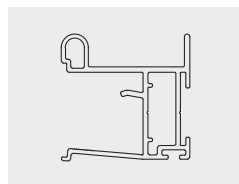

Madlo NOVO S 19  
 Madlo NOVO S 19  
 Fogantyú profil NOVO S 19  
 Maner NOVO S 19

A-R19NOVS-300-05	3000	hliník / hliník / alumínium / aluminiu	hliník / hliník / alumínium / aluminiu

Madlo CARO  
 Madlo CARO  
 Fogantyú profil CARO  
 Maner CARO

A-R18CARO-270-05	2700	hliník / hliník / alumínium / aluminiu	hliník hliník alumínium aluminiu
A-R18CARO-270-90		šampaňská / šampanská / pezsgő / sampanie	

Madlo VISTA  
 Madlo VISTA  
 Fogantyú profil VISTA  
 Maner VISTA

A-R18VIS-270-05	2700	hliník / hliník / alumínium / aluminiu	hliník hliník alumínium aluminiu
A-R18VIS-270-90		šampaňská / šampanská / pezsgő / sampanie	