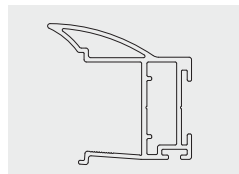

Madlo NOVO S 19  
 Madlo NOVO S 19  
 Fogantyú profil NOVO S 19  
 Maner NOVO S 19

A-R19NOVS-300-05	3000	hliník / hliník / alumínium / aluminiu	hliník / hliník / alumínium / aluminiu

Madlo CARO  
 Madlo CARO  
 Fogantyú profil CARO  
 Maner CARO

A-R18CARO-270-05	2700	hliník / hliník / alumínium / aluminiu	hliník hliník alumínium aluminiu
A-R18CARO-270-90		šampaňská / šampanská / pezsgő / sampanie	

Madlo VISTA  
 Madlo VISTA  
 Fogantyú profil VISTA  
 Maner VISTA