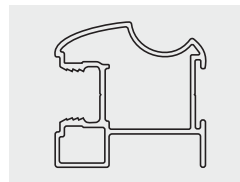

Madlo TORO  
 Madlo TORO  
 Fogantyú profil TORO  
 Maner TORO

		 L mm		
A-R10TORO-270-05	2700	hliník / hliník / alumínium / aluminiu		hliník hliník alumínium aluminiu
A-R10TORO-270-90		šampaňská / šampanská / pezsgő / sampanie		

Madlo FALDA  
 Madlo FALDA  
 Fogantyú profil FALDA  
 Maner FALDA

		 L mm		
A-R10FALDA-270-05	2700	hliník / hliník / alumínium / aluminiu		hliník hliník alumínium aluminiu
A-R10FALDA-270-90		šampaňská / šampanská / pezsgő / sampanie		