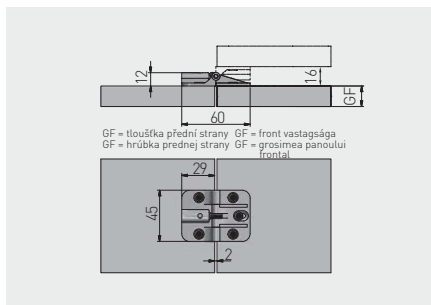

Křídlový závěs pro skládací dveře šedý  
 Křídlový závěs pre skládacie dvere šedý  
 Pállangó zsanér  
 Balama aripi

ZP-SKR-00-80	—	—	lak lak lakk lac	šedá sivá szürke gri	ZnAl

Válečkový závěs  
 Cylindrický závěs  
 Befurós, rejtett zsanér  
 Balama cilindrică