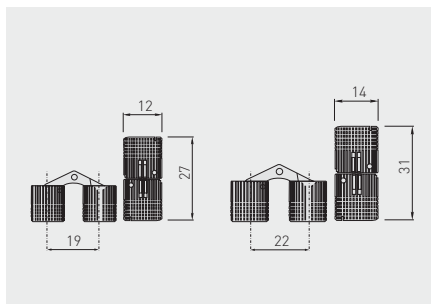

Křídlový závěs pro skládací dveře šedý  
 Křídlový závěs pre skládacie dvere šedý  
 Pállangó zsanér  
 Balama aripi

ZP-SKR-00-80	—	—	lak lak lakk lac	šedá sivá szürke gri	ZnAl

Válečkový závěs  
 Cylindrický závěs  
 Befurós, rejtett zsanér  
 Balama cilindrică