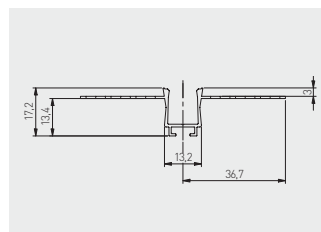

Lineární profil GLAX
Lineárny profil GLAX
GLAX lineáris profil
Profil liniar GLAX

PA-GLAXGL3M-00C	3	profil / profil / profil / profil	stříbrný strieborná ezüst argent	hliník hliník aluminium aluminium
PA-CPGLAXL-00	-	spojovací díl, přímý držák, priamy csatlakozó egyenes conector drept		nerezová ocel nehrdzavejúca oceľ rozsdamentes acél oțel inoxidabil
PA-CPGLAXAH-00	-	spojovací díl, vodorovný držák, vodorovný csatlakozó vízszintes conector orizontal		
PA-CPGLAXAV-00	-	spojovací díl, svislý držák, zvislý csatlakozó függőleges conector vertical		
PA-OSMLGLAXM3M-00	3	kryt kryt borító capac	krémová krémová eloxált ínghejt	PC
PA-OSMLGLAXMK3M-00	3	kryt čtvercový kryt štvorcový fedő négyzet capac patratos		
PA-OSMLGLAXM03M-00	3	kryt kulatý kryt okružlý takaró kerek capac rotund		
PA-OSMLGLAXT3M-00	3	kryt trojúhelníkový kryt trojuholníkový fedél háromszög alakú capac triunghiular		