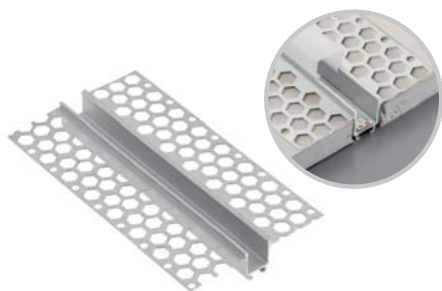

Lineární profil GLAX
Lineárny profil GLAX
GLAX lineáris profil
Profil liniar GLAX

PA-GLAXGL3M-00C	3	profil / profil / profil / profil	stříbrný strieborná ezüst argent	hliník hliník aluminium aluminium
PA-CPGLAXL-00	-	spojovací díl, přímý držák, priamy csatlakozó egyenes conector drept		nerezová ocel nehrdzavejúca oceľ rozsdamentes acél oțel inoxidabil
PA-CPGLAXAH-00	-	spojovací díl, vodorovný držák, vodorovný csatlakozó vízszintes conector orizontal		
PA-CPGLAXAV-00	-	spojovací díl, svislý držák, zvislý csatlakozó függőleges conector vertical		
PA-OSMLGLAXM3M-00	3	kryt kryt borító capac	krémová krémová eloxált ínghejt	PC
PA-OSMLGLAXMK3M-00	3	kryt čtvercový kryt štvorcový fedő négyzet capac patratos		
PA-OSMLGLAXM03M-00	3	kryt kulatý kryt okružlý takaró kerek capac rotund		
PA-OSMLGLAXT3M-00	3	kryt trojúhelníkový kryt trojuholníkový fedél háromszög alakú capac triunghiular		

Kryty / Kryty / Borítók / Huse

Příslušenství / Doplnky / Kiegészítők / Accesorii

PA-CPGLAXL-00 PA-CPGLAXAH-00 PA-CPGLAXAV-00

PA-OSMLGLAXM3M-00 PA-OSMLGLAXMK3M-00 PA-OSMLGLAXM03M-00 PA-OSMLGLAXT3M-00