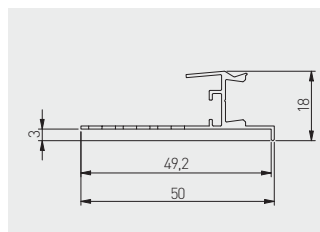

Nástěnný profil GLAX
Nástěnný profil GLAX
GLAX falprofil
Profil de perete GLAX

	L m	i		
PA-GLAXGKS3M-00C	3	profil / profil / profil / profil	stříbrný stříborná ezüst argint	hliník hliník aluminium aluminium
PA-CPGLAXL-00	-	spojovací díl, přímý držák, priamy csatlakozó egyenes conector drept		nerezová ocel nehrdzavejúca ocel rozsdamentes acél otel inoxidabil
PA-CPGLAXAH-00	-	spojovací díl, vodorovný držák, vodorovný csatlakozó vízszintesen conector orizontál		
PA-CPGLAXAV-00	-	spojovací díl, svislý držák, zvislý csatlakozó függőleges conector vertical		
PA-OSMLGLAXM3M-00	3	kryt kryt borító capac	krémová krémová eloxált ínghejt	PC
PA-OSMLGLAXMK3M-00	3	kryt štvorcový kryt štvorcový fedő négyzet capac pătratos		
PA-OSMLGLAXM03M-00	3	kryt kulatý kryt okružlý takaró kerek capac rotund		
PA-OSMLGLAXT3M-00	3	kryt trojúhelníkový kryt trojúhelníkový fedél háromszög alakú capac triunghiular		