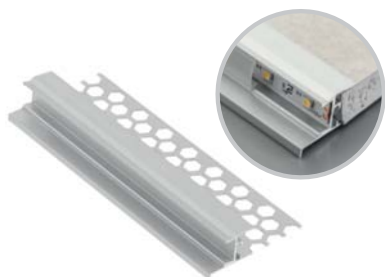

Nástěnný profil GLAX
Nástěnný profil GLAX
GLAX falprofil
Profil de perete GLAX

	L m	i		
PA-GLAXGKS3M-00C	3	profil / profil / profil / profil	stříbrný stříborná ezüst argint	hliník hliník aluminium aluminium
PA-CPGLAXL-00	-	spojovací díl, přímý držák, priamy csatlakozó egyenes conector drept		nerezová ocel nehrdzavejúca ocel rozsdamentes acél otel inoxidabil
PA-CPGLAXAH-00	-	spojovací díl, vodorovný držák, vodorovný csatlakozó vízszintesen conector orizontál		
PA-CPGLAXAV-00	-	spojovací díl, svislý držák, zvislý csatlakozó függőleges conector vertical		
PA-OSMLGLAXM3M-00	3	kryt kryt borító capac	krémová krémová eloxált ínghejt	PC
PA-OSMLGLAXMK3M-00	3	kryt štvorcový kryt štvorcový fedő négyzet capac pătratos		
PA-OSMLGLAXM03M-00	3	kryt kulatý kryt okružlý takaró kerek capac rotund		
PA-OSMLGLAXT3M-00	3	kryt trojúhelníkový kryt trojúhelníkový fedél háromszög alakú capac triunghiular		