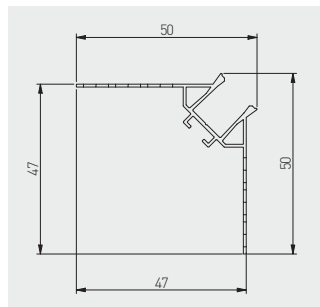

Úhlový profil GLAX, vnější
 Uhlový profil GLAX, vonkajší
 GLAX külső szögprofil
 Profil de unghi extern GLAX

PA-GLAXGKZK3M-00C	3	profil / profil / profil / profil	stříbrný stříborná ezüst argent	hliník hliník aluminium aluminu
PA-CPGLAXL-00	-	spojovací díl, přímý držák, priamy csatlakozó egyenes conector drept		nerezová ocel nehrdzavejúca oceľ rozsdamentes acél oțel inoxidabil
PA-CPGLAXAH-00	-	spojovací díl, vodorovný držák, vodorovný csatlakozó vízszintesen conector orizontal		
PA-CPGLAXAV-00	-	spojovací díl, svislý držák, zvislý csatlakozó függőlegesen conector vertical		
PA-OSMLGLAXM3M-00	3	kryt kryt borító capac	krémová krémová eloxált înghețat	PC
PA-OSMLGLAXMK3M-00	3	kryt čtvercový kryt štvorcový fedő négyzet capac patratos		
PA-OSMLGLAXM03M-00	3	kryt kulatý kryt okružlý takaró kerek capac rotund		
PA-OSMLGLAXT3M-00	3	kryt trojúhelníkový kryt trojuholníkový fedél háromszög alakú capac triunghiular		