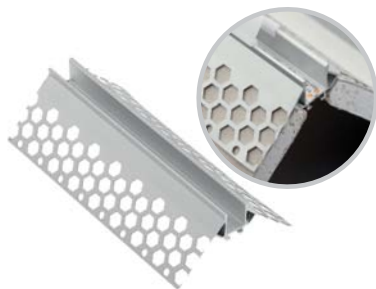

Úhlový profil GLAX, vnější
 Uhlový profil GLAX, vonkajší
 GLAX külső szögprofil
 Profil de unghi extern GLAX

PA-GLAXGKZK3M-00C	3	profil / profil / profil / profil	stříbrný stříborná ezüst argent	hliník hliník aluminium aluminu
PA-CPGLAXL-00	-	spojovací díl, přímý držák, priamy csatlakozó egyenes conector drept		nerezová ocel nehrdzavejúca oceľ rozsdamentes acél oțel inoxidabil
PA-CPGLAXAH-00	-	spojovací díl, vodorovný držák, vodorovný csatlakozó vízszintesen conector orizontal		
PA-CPGLAXAV-00	-	spojovací díl, svislý držák, zvislý csatlakozó függőlegesen conector vertical		
PA-OSMLGLAXM3M-00	3	kryt kryt borító capac	krémová krémová eloxált înghețat	PC
PA-OSMLGLAXMK3M-00	3	kryt čtvercový kryt štvorcový fedő négyzet capac patratos		
PA-OSMLGLAXM03M-00	3	kryt kulatý kryt okružlý takaró kerek capac rotund		
PA-OSMLGLAXT3M-00	3	kryt trojúhelníkový kryt trojuholníkový fedél háromszög alakú capac triunghiular		

Kryty / Kryty / Borítók / Huse

Příslušenství / Doplnky / Kiegészítők / Accesorii

PA-CPGLAXL-00 PA-CPGLAXAH-00 PA-CPGLAXAV-00

PA-OSMLGLAXM3M-00 PA-OSMLGLAXMK3M-00 PA-OSMLGLAXM03M-00 PA-OSMLGLAXT3M-00