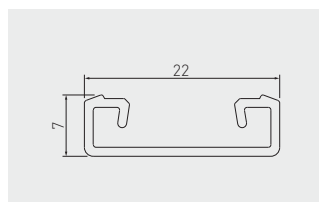

Profil GLAX, povrchová montáž
 Profil GLAX, povrchová montáž
 GLAX profilű felületre szerelhető
 Profil GLAX montat la suprafață

	 L m			
PA-GLAXNK-AL	2	profil profil profil profil	stříbrný stříborná ezüst argint	hliník hliník aluminium aluminium
PA-GLAXNK3M-AL	3			
PA-OSMLGLAX-00	2	kryt kryt borító capac	krémová krémová eloxált ínghejtát	PC
PA-OSMLGLAX3M-00	3			
PA-OSTRGLAX-00	2			
PA-OSTRGLAX3M-00	3	záslepka zátka végzáró capac de capăt	šedá sivá szürke gri	ABS
PA-ZASGLAXNK-00	-			