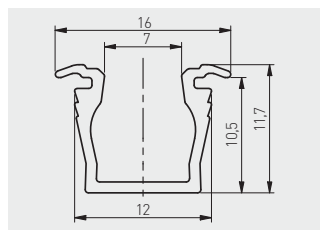

Profil GLAX, zapuštěný, mikro
 Profil GLAX, zapustený, mikro
 GLAX profil sülyesztett, mikro
 Profil GLAX încastrat, micro

Úzká linie světla. Žádné viditelné světelné body díky vyhradenému 5 mm LED pásku.

Úzka linia svetla. Žiadne viditeľné svetelné body vďaka vyhradenému 5 mm LED pásku.

Keskeny fényvonal. Nincsenek látható fénypontok a dedikált 5 mm-es LED-sáv miatt.

Linie îngustă de lumină. Nu există puncte vizibile de lumină datorită benzii LED dedicate de 5 mm.

				
PA-GLAXMIC-AL	2	profil profil profil profil	stříbrný stříborná ezüst argint	hliník hliník aluminium aluminium
PA-GLAXMIC3M-AL	3			
PA-OSMLGLAXMIC-00N	2	kryt mikro kryt mikro borítók mikro capac micro	krémová krémová eloxált ínghejat	PC
PA-OSMLGLAXMIC3M-00N	3			
PA-ZASGLAXMIC-00	-	záslepka zátka végzáró capac de capăt	šedá sivá szürke gri	ABS