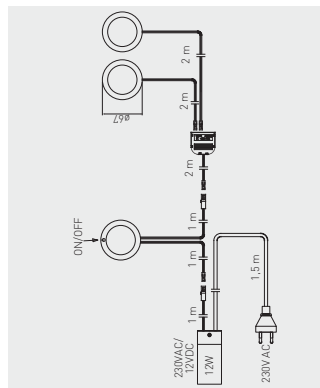

Sada svítidel CASTELLO s vypínačem  
Sada svetidiel CASTELLO s vypínačom  
Lámpatest készlet kapcsolóval CASTELLO  
Set de spoturi CASTELLO cu comutator

LD-Z3SCSB-53	3 x 180 lm	3000 K	hliník / hliník / aluminium / aluminiu	plast / plast / műanyag / plastic

Sada svítidel CASTELLO s vypínačem  
Sada svetidiel CASTELLO s vypínačom  
Lámpatest készlet kapcsolóval CASTELLO  
Set de spoturi CASTELLO cu comutator

LD-Z5SCSB-53	5 x 180 lm	3000 K	hliník / hliník / aluminium / aluminiu	plast / plast / műanyag / plastic