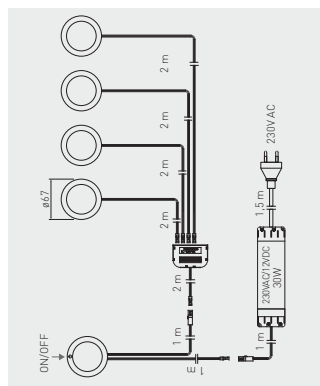

Sada svítidel CASTELLO s vypínačem  
Sada svetidiel CASTELLO s vypínačom  
Lámpatest készlet kapcsolóval CASTELLO  
Set de spoturi CASTELLO cu comutator

LD-Z3SCSB-53	3 x 180 lm	3000 K	hliník / hliník / aluminium / aluminiu	plast / plast / műanyag / plastic

Sada svítidel CASTELLO s vypínačem  
Sada svetidiel CASTELLO s vypínačom  
Lámpatest készlet kapcsolóval CASTELLO  
Set de spoturi CASTELLO cu comutator

LD-Z5SCSB-53	5 x 180 lm	3000 K	hliník / hliník / aluminium / aluminiu	plast / plast / műanyag / plastic