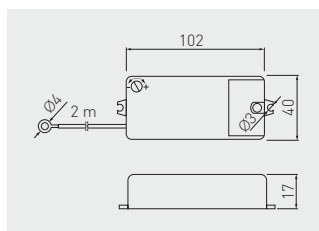

Spínač bezdotykový  
 Bezkontaktný vypínač  
 Érintés nélküli kapcsoló  
 Comutator fără atingere

		
AE-WBEZDC-10S	dvoupólový dvopólový kétpólusú cu doi poli	plast plast műanyag plastic
AE-WBEZDB-10S	jednopolový jednopolový egypólusú unipolar	

Dotykový spínač se šroubovým kontaktem  
 Dotykový vypínač pod skrutku  
 Érintő kapcsoló csavar alá  
 Comutator cu atingere sub şurub

	
AE-WBEZDK15-10	plast plast műanyag plastic