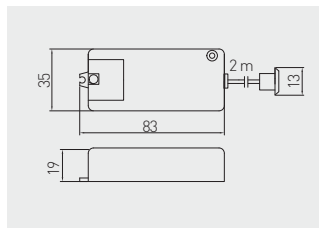

Spínač bezdotykový  
 Bezkontaktný vypínač  
 Érintés nélküli kapcsoló  
 Comutator fără atingere

		
AE-WBEZDC-10S	dvoupólový dvopólový kétpólusú cu doi poli	plast plast műanyag plastic
AE-WBEZDB-10S	jednopolový jednopolový egypólusú unipolar	

Dotykový spínač se šroubovým kontaktem  
 Dotykový vypínač pod skrutku  
 Érintő kapcsoló csavar alá  
 Comutator cu atingere sub şurub

	
AE-WBEZDK15-10	plast plast műanyag plastic