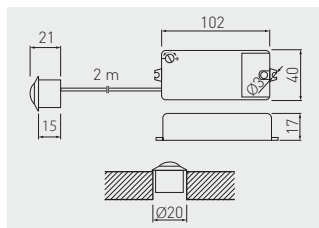

Spínač s čidlem pohybu PIR
 Vypínač so snímačom pohybu PIR
 Kapcsolás PIR mozgásérzékelővel
 Comutator cu detector de mișcare PIR

AE-WBEZDPIR-10

plast
 plast
 műanyag
 plastic

Spínač se dvěma čidly pohybu PIR II
 Vypínač s dvoma snímačmi pohybu PIR II
 Kapcsoló két PIR II mozgásérzékelővel
 Comutator cu doi senzori de mișcare PIR II