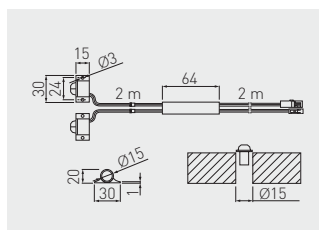

Spínač s čidlem pohybu PIR
 Vypínač so snímačom pohybu PIR
 Kapcsolás PIR mozgásérzékelővel
 Comutator cu detector de mișcare PIR

AE-WBEZDPIR-10

plast
 plast
 műanyag
 plastic

Spínač se dvěma čidly pohybu PIR II
 Vypínač s dvoma snímačmi pohybu PIR II
 Kapcsoló két PIR II mozgásérzékelővel
 Comutator cu doi senzori de mișcare PIR II

AE-WBEZDPIR2-20

plast
 plast
 műanyag
 plastic