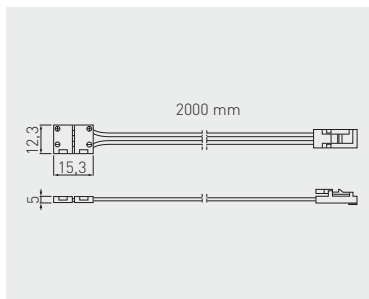

Konektor XC11 pro LED pásy s kabelem 2 m
 Spojka XC11 na LED pásiky s 2 m káblov
 XC11 csatlakozó 2 m-es vezetékkel, LED-szalagokhoz
 Conector XC11 cu cablu de 2 m, pentru benzi LED

LD-ZTL82M-2N	8 mm	plast plast műanyag plastic
LD-ZTL82M-2N600	8 mm / 600 LED	
LD-ZTL102M-2N	10 mm	
LD-ZTLRGB2M-4N	RGB	

Konektor XC11 pro LED pásy s kabelem 2 m a mini amp
 Spojka XC11 na LED pásiky s 2 m káblov a mini AMP
 XC11 csatlakozó 2 m-es kábellel és mini AMP-vel, LED-szalagokhoz
 Conector XC11 cu cablu de 2 m și mini AMP, pentru benzi LED

LD-ZTL8MMAMP-02N	8 mm	plast plast műanyag plastic
LD-ZTL8MMAMP-02N600	8 mm / 600 LED	