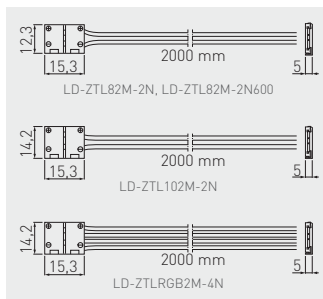

Konektor XC11 pro LED pásy s kabelem 2 m
 Spojka XC11 na LED pásiky s 2 m káblov
 XC11 csatlakozó 2 m-es vezetékkel, LED-szalagokhoz
 Conector XC11 cu cablu de 2 m, pentru benzi LED

LD-ZTL82M-2N	8 mm	plast plast műanyag plastic
LD-ZTL82M-2N600	8 mm / 600 LED	
LD-ZTL102M-2N	10 mm	
LD-ZTLRGB2M-4N	RGB	

Konektor XC11 pro LED pásy s kabelem 2 m a mini amp
 Spojka XC11 na LED pásiky s 2 m káblov a mini AMP
 XC11 csatlakozó 2 m-es kábellel és mini AMP-vel, LED-szalagokhoz
 Conector XC11 cu cablu de 2 m și mini AMP, pentru benzi LED

LD-ZTL8MMAMP-02N	8 mm	plast plast műanyag plastic
LD-ZTL8MMAMP-02N600	8 mm / 600 LED	