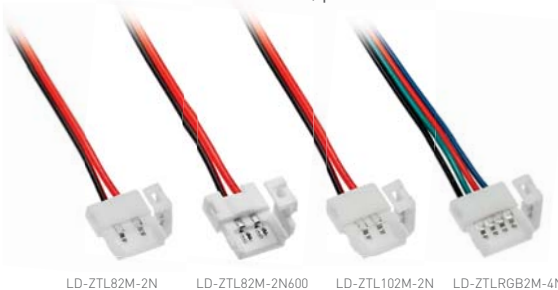

Konektor XC11 pro LED pásy s kabelem 2 m
 Spojka XC11 na LED pásiky s 2 m káblov
 XC11 csatlakozó 2 m-es vezetékkel, LED-szalagokhoz
 Conector XC11 cu cablu de 2 m, pentru benzi LED

LD-ZTL82M-2N	8 mm	plast plast műanyag plastic
LD-ZTL82M-2N600	8 mm / 600 LED	
LD-ZTL102M-2N	10 mm	
LD-ZTLRGB2M-4N	RGB	

Konektor XC11 pro LED pásy s kabelem 2 m a mini amp
 Spojka XC11 na LED pásiky s 2 m káblov a mini AMP
 XC11 csatlakozó 2 m-es kábellel és mini AMP-vel, LED-szalagokhoz
 Conector XC11 cu cablu de 2 m și mini AMP, pentru benzi LED

LD-ZTL8MMAMP-02N	8 mm	plast plast műanyag plastic
LD-ZTL8MMAMP-02N600	8 mm / 600 LED	