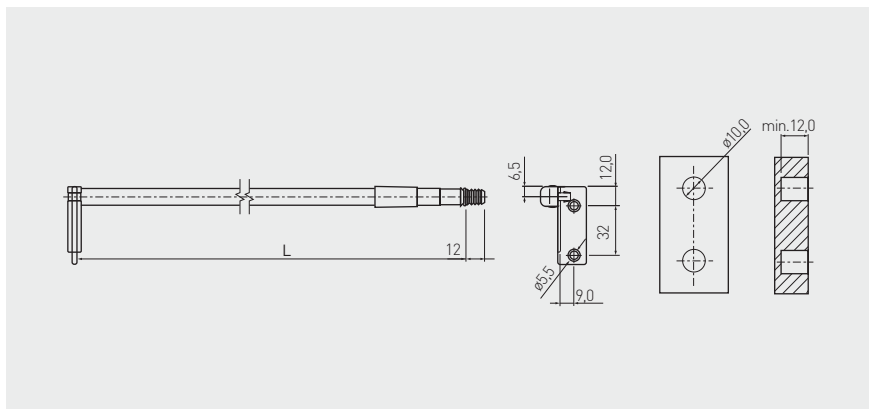

Podélný reling s držákem zad P/L
 Pozdĺžny reling s držiakom zad P/L
 Korlat hátfalrögzitóvel METALBOX fémfokoldalokhoz ball/jobb
 Lonjeron pt METALBOX cu connector stanga/dreapta

	 L mm	
RS-SZ-400-10	393 / 404	bílá biela fehér alb
RS-SZ-450-10	443 / 454	
RS-SZ-500-10	493 / 504	

L - skutečná délka [Lmin.; Lmax.] / L - skutočná dĺžka [Lmin.; Lmax.] / L - tényleges hossz [Lmin.; Lmax.] / L - lungimea reală [Lmin.; Lmax.]