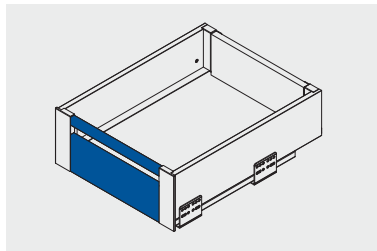

Sada pro střední vnitřní zásuvku
 Sada pre strednú vnútornú zásuvku
 Belső fiók készlet közepes
 Set sertar interior mediu

	 H mm	 L mm		
PB-AXISPRO-ZESWEW-B AXISPRO	95	1200	antracitová antracitová antracit antracit	ocel ocel acél oțel
PB-AXISPRO-ZESWEW-B1 AXISPRO			bílá biela fehér alb	

Sada pro vysokou vnitřní zásuvku
 Sada pre vysokú vnútornú zásuvku
 Belső fiók készlet magas
 Set sertar interior înalt

	 H mm	 L mm		
PB-AXISPRO-ZESWEW-C AXISPRO	110	1200	antracitová antracitová antracit antracit	ocel ocel acél oțel
PB-AXISPRO-ZESWEW-C1 AXISPRO			bílá biela fehér alb	