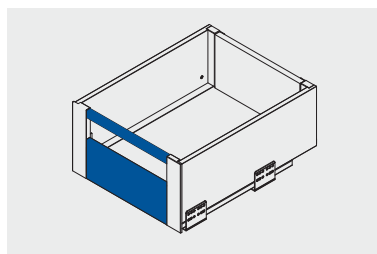

Sada pro střední vnitřní zásuvku
 Sada pre strednú vnútornú zásuvku
 Belső fiók készlet közepes
 Set sertar interior mediu

	 H mm	 L mm		
PB-AXISPRO-ZESWEW-B AXISPRO	95	1200	antracitová antracitová antracit antracit	ocel ocel acél oțel
PB-AXISPRO-ZESWEW-B1 AXISPRO			bílá biela fehér alb	

Sada pro vysokou vnitřní zásuvku
 Sada pre vysokú vnútornú zásuvku
 Belső fiók készlet magas
 Set sertar interior înalt

	 H mm	 L mm		
PB-AXISPRO-ZESWEW-C AXISPRO	110	1200	antracitová antracitová antracit antracit	ocel ocel acél oțel
PB-AXISPRO-ZESWEW-C1 AXISPRO			bílá biela fehér alb	