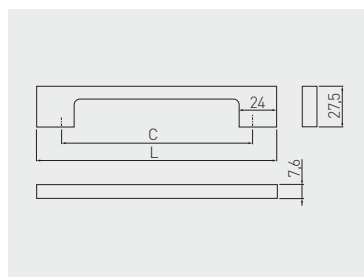

Griff UZ-819
Poignée UZ-819
Tirador UZ-819

C	L	Chrom chrome cromado	Nickel matt satiné satinado	Aluminium aluminium aluminio	Edelstahl optik acier brossé acero pulido	Altsilber argent ancien plata envejecida	weiß blanc blanco	
96	129	UZ-819096-01	UZ-819096-02	UZ-819096-05	UZ-819096-06	UZ-819096-07	UZ-819096-10	ZnAl
128	161	UZ-819128-01	UZ-819128-02	UZ-819128-05	UZ-819128-06	UZ-819128-07	UZ-819128-10	
160	193	UZ-819160-01	UZ-819160-02	UZ-819160-05	UZ-819160-06	UZ-819160-07	UZ-819160-10	
192	225	UZ-819192-01	UZ-819192-02	UZ-819192-05	UZ-819192-06	UZ-819192-07	UZ-819192-10	
256	289	UZ-819256-01	UZ-819256-02	UZ-819256-05	UZ-819256-06	UZ-819256-07	UZ-819256-10	
320	353	UZ-819320-01	UZ-819320-02	UZ-819320-05	UZ-819320-06	UZ-819320-07	UZ-819320-10	