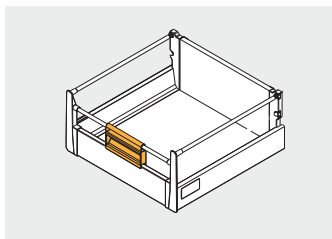

Griff für Innenschublade
Poignée pour tiroir à l'anglaise
Tirador interior para cajón

PB-D-UCHWEW	grau / gris / gris	Kunststoff plastique plástico
PB-D-UCHWEW-10	weiß / blanc / blanco	

Kreuzverbinder für Reling
Raccord transversal pour rail
Conector de cruz para varillas