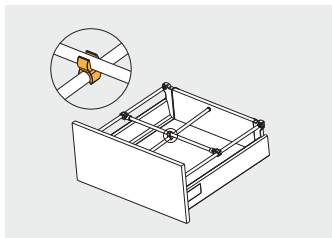

Griff für Innenschublade
Poignée pour tiroir à l'anglaise
Tirador interior para cajón

PB-D-UCHWEW	grau / gris / gris	Kunststoff plastique plástico
PB-D-UCHWEW-10	weiß / blanc / blanco	

Kreuzverbinder für Reling
Raccord transversal pour rail
Conector de cruz para varillas