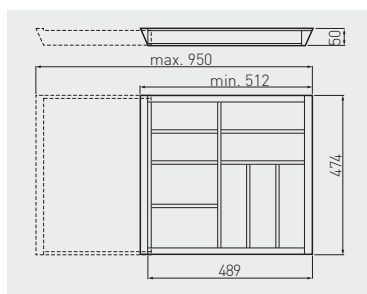

Schubladeinsatz CUSTOMI B verstellbar
 Range-couverts CUSTOMI B réglable
 Cubertero CUSTOMI B regulable

Für Schubladen Modern Box und Axis PRO L = 450
 Pour tiroir Modern Box et Axis PRO L = 450
 Para cajones Modern Box y Axis PRO L = 450

Maximale Breite = 950 mm
 Coulisement maximal = 950 mm
 Extracción máxima = 950 mm

				
W-CUSTOMI-80L450	512 x 424			
		Klarlack matt peinture transparente mat barniz transparente mate	Buche hêtre haya	Buchenholz bois de hêtre madera de haya

Schubladeinsatz CUSTOMI BIS B verstellbar
 Range-couverts CUSTOMI BIS B réglable
 Cubertero CUSTOMI BIS B regulable

Für Schubladen Modern Box und Axis PRO L = 500
 Pour tiroir Modern Box et Axis PRO L = 500
 Para cajones Modern Box y Axis PRO L = 500

Maximale Breite = 950 mm
 Coulisement maximal = 950 mm
 Extracción máxima = 950 mm

				
W-CUSTOMI-80L500	512 x 474			
		Klarlack matt peinture transparente mat barniz transparente mate	Buche hêtre haya	Buchenholz bois de hêtre madera de haya