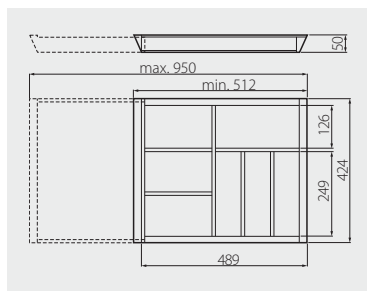

Schubladeinsatz CUSTOMI B verstellbar
 Range-couverts CUSTOMI B réglable
 Cubertero CUSTOMI B regulable

Für Schubladen Modern Box und Axis PRO L = 450
 Pour tiroir Modern Box et Axis PRO L = 450
 Para cajones Modern Box y Axis PRO L = 450

Maximale Breite = 950 mm
 Coulisement maximal = 950 mm
 Extracción máxima = 950 mm

				
W-CUSTOMI-80L450	512 x 424			
		Klarlack matt peinture transparente mat barniz transparente mate	Buche hêtre haya	Buchenholz bois de hêtre madera de haya

Schubladeinsatz CUSTOMI BIS B verstellbar
 Range-couverts CUSTOMI BIS B réglable
 Cubertero CUSTOMI BIS B regulable

Für Schubladen Modern Box und Axis PRO L = 500
 Pour tiroir Modern Box et Axis PRO L = 500
 Para cajones Modern Box y Axis PRO L = 500

Maximale Breite = 950 mm
 Coulisement maximal = 950 mm
 Extracción máxima = 950 mm

				
W-CUSTOMI-80L500	512 x 474			
		Klarlack matt peinture transparente mat barniz transparente mate	Buche hêtre haya	Buchenholz bois de hêtre madera de haya