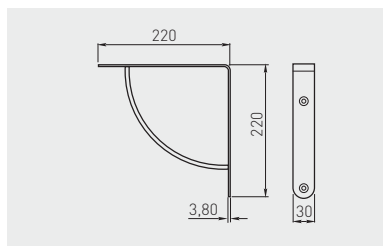

Regalkonsole LUK
Support étagère LUK
Soporte LUK para estante

PP-LUK-00-01	30 / 2 Stk.	Chrom / chrome / cromado	Stahl acier acero
PP-LUK-00-02	30 / 2 pc	Nickel matt / satiné / satinado	
PP-LUK-00-05	30 / 2 uds.	Aluminium / aluminium / aluminio	