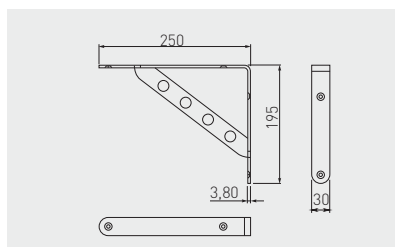

Regalkonsole LUK
Support étagère LUK
Soporte LUK para estante

PP-LUK-00-01	30 / 2 Stk.	Chrom / chrome / cromado	Stahl acier acero
PP-LUK-00-02	30 / 2 pc	Nickel matt / satiné / satinado	
PP-LUK-00-05	30 / 2 uds.	Aluminium / aluminium / aluminio	

Regalkonsole WB-24
Support étagère WB-24
Soporte WB-24 para estante

WB-073024-01	30 / 2 Stk.	Chrom / chrome / cromado	Stahl / acier / acero
WB-073024-06	30 / 2 pc	Edelstahl optik / acier brossé / acero pulido	