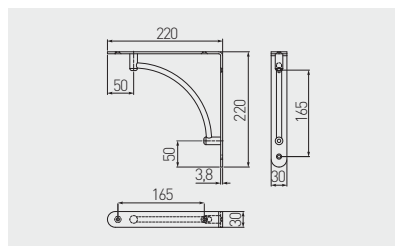

Regalkonsole WB-25
Support étagère WB-25
Soporte WB-25 para estante

WB-073025-01	30 / 2 Stk. 30 / 2 pc	Chrom / chrome / cromado	Stahl / acier / acero
WB-073025-06	30 / 2 uds.	Edelstahloptik / acier brossé / acero pulido	

Regalkonsole WB-26
Support étagère WB-26
Soporte WB-26 para estante

WB-073026-01	30 / 2 Stk. 30 / 2 pc	Chrom / chrome / cromado	Stahl / acier / acero
WB-073026-06	30 / 2 uds.	Edelstahloptik / acier brossé / acero pulido	