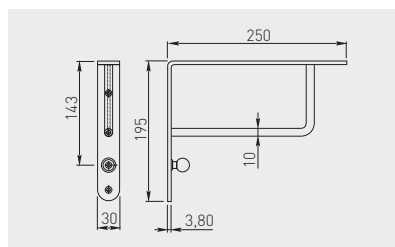

Regalkonsole WB-25
Support étagère WB-25
Soporte WB-25 para estante

WB-073025-01	30 / 2 Stk. 30 / 2 pc	Chrom / chrome / cromado	Stahl / acier / acero
WB-073025-06	30 / 2 uds.	Edelstahloptik / acier brossé / acero pulido	

Regalkonsole WB-26
Support étagère WB-26
Soporte WB-26 para estante

WB-073026-01	30 / 2 Stk. 30 / 2 pc	Chrom / chrome / cromado	Stahl / acier / acero
WB-073026-06	30 / 2 uds.	Edelstahloptik / acier brossé / acero pulido	