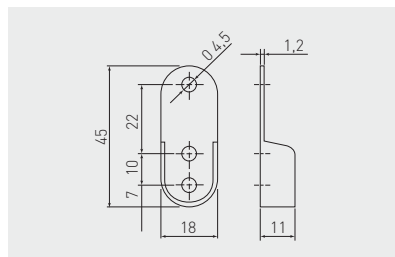

Stangenlager RDR für Schrankstange oval  
 Support barre ovale  
 Soporte RDR para tubo ovalado

MR-RDR0-0000

Chrom / chrome / cromado

Stahl / acier / acero

Halterung WP-28 für Schrankstange oval  
 Support WP-28 pour tube ovale  
 Soporte WP-28 para tubo ovalado

MR-WP-028-01

Chrom / chrome / cromado

ZnAl