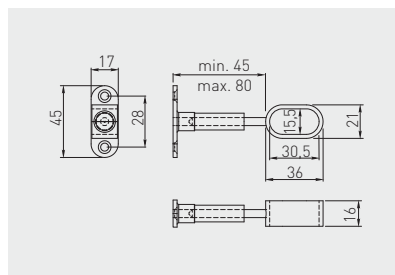

Stangenlager RDR für Schrankstange oval  
 Support barre ovale  
 Soporte RDR para tubo ovalado

MR-RDR0-0000

Chrom / chrome / cromado

Stahl / acier / acero

Halterung WP-28 für Schrankstange oval  
 Support WP-28 pour tube ovale  
 Soporte WP-28 para tubo ovalado

MR-WP-028-01

Chrom / chrome / cromado

ZnAl