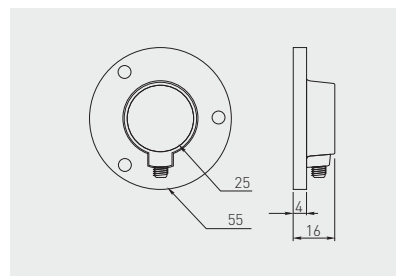

Schrankstange rund
Barre ronde
Tubo redondo

	 mm	 mm	 mm		
RR-161030H01	16	1	3000	Chrom chrome cromado	Stahl acier acero
RR-161230H01	16	1,2			
RR-250730H01	25	0,7			
RR-250830H01	25	0,8			
RR-250930H01	25	0,9			

	 mm	 mm	 mm		
RR-251030H01	25	1	3000	Chrom chrome cromado	Stahl acier acero
RR-401230H01*	40	1,2			
RR-501030H01	50	1			
RR-501230H01	50	1,2			

* Produkt erhältlich auf individuelle Bestellung / Produit disponible sur demande / Producto disponible bajo demanda

Stangenlager R-25 für Schrankstange rund
Rosette R-25 barre ronde
Soporte R-25 para tubo redondo

	 mm		
MR-RS025-001	25	Chrom / chrome / cromado	Stahl / acier / acero