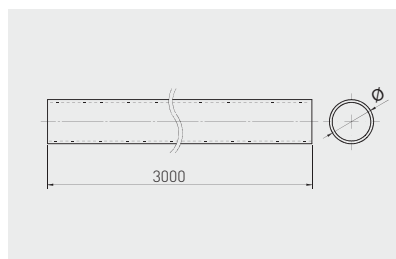

Schrankstange rund
Barre ronde
Tubo redondo

	 mm	 mm	 mm		
RR-161030H01	16	1	3000	Chrom chrome cromado	Stahl acier acero
RR-161230H01	16	1,2			
RR-250730H01	25	0,7			
RR-250830H01	25	0,8			
RR-250930H01	25	0,9			

	 mm	 mm	 mm		
RR-251030H01	25	1	3000	Chrom chrome cromado	Stahl acier acero
RR-401230H01*	40	1,2			
RR-501030H01	50	1			
RR-501230H01	50	1,2			

* Produkt erhältlich auf individuelle Bestellung / Produit disponible sur demande / Producto disponible bajo demanda