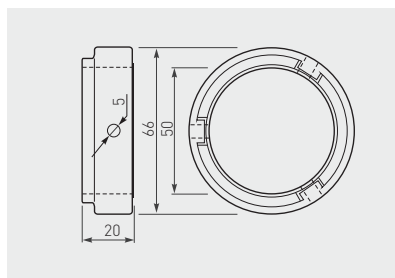

Befestigungsring PZ-3
Bague de fixation PZ-3
Anillo de montaje PZ-3

| | | | |
|---|---|---|---|
|  |  mm |  |  |
| MR-WPZ003-01 | 50 | Chrom / chrome / cromado | ZnAl |

Halterung WP-10, verstellbar
Support WP-10, réglable
Soporte WP-10 distanciador, ajustable

| | | | |
|---|---|---|---|
|  |  mm |  |  |
| MR-WP-010-01 | 25 | Chrom / chrome / cromado | ZnAl |