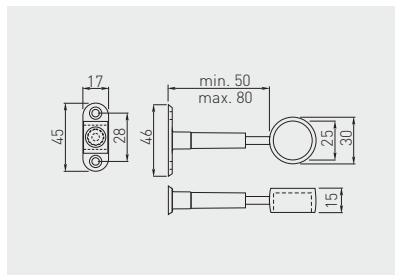

Befestigungsring PZ-3
Bague de fixation PZ-3
Anillo de montaje PZ-3

| | | | |
|---|---|---|---|
|  |  mm |  |  |
| MR-WPZ003-01 | 50 | Chrom / chrome / cromado | ZnAl |

Halterung WP-10, verstellbar
Support WP-10, réglable
Soporte WP-10 distanciador, ajustable

| | | | |
|---|---|---|---|
|  |  mm |  |  |
| MR-WP-010-01 | 25 | Chrom / chrome / cromado | ZnAl |