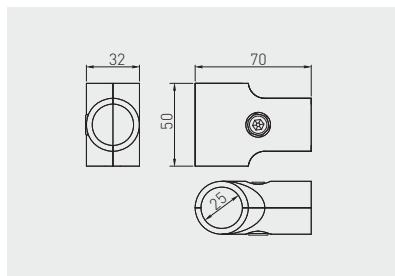

Verbinder TH-4 Typ T
Raccord TH-4 à double bras type T
Conector TH-4 de doble brazo tipo T

MR-TH004-001

25

Chrom / chrome / cromado

ZnAl