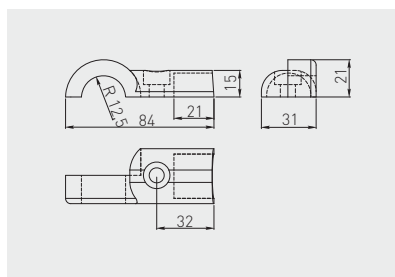

Verbinder-Set TH-18 Typ L
Jeu de raccords TH-18 type L
Juego de conectores TH-18 tipo L

MR-TH018-KPL

rechts / links
droit / gauche
derecha / izquierda

25

Chrom / chrome / cromado

ZnAl