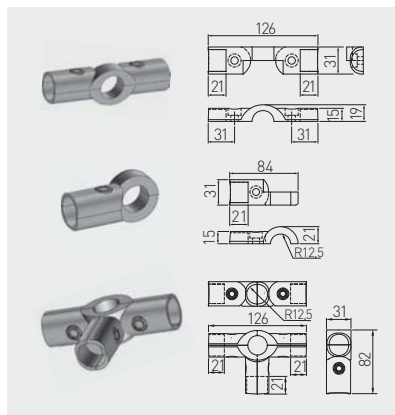

Verbinder-Set T-18 Typ T
 Jeu de raccords T-18 type T
 Juego de conectores T-18 tipo T

MR-T1824-KPL

25

Chrom / chrome / cromado

ZnAl

Verbinder-Set TH-24
 Ensemble de raccords TH-24
 Juego de conectores TH-24

MR-TH024-KPL

25

Chrom / chrome / cromado

ZnAl