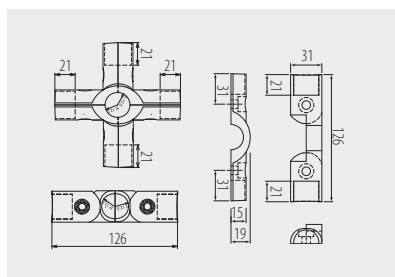

Verbinder-Set T-18 Typ T
 Jeu de raccords T-18 type T
 Juego de conectores T-18 tipo T

MR-T1824-KPL

25

Chrom / chrome / cromado

ZnAl

Verbinder-Set TH-24
 Ensemble de raccords TH-24
 Juego de conectores TH-24