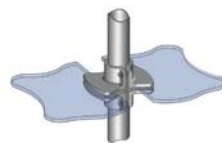

Doppelseitiger Verbinder WP-14
Raccord WP-14 double face
Conector WP-14 de doble cara

| | | | |
|--------------|----|--------------------------|------|
| MR-WP-14-KPL | 25 | Chrom / chrome / cromado | ZnAl |
|--------------|----|--------------------------|------|

Verbinder WP-15
Raccord WP-15
Conector WP-15

| | | | |
|--------------|----|--------------------------|------|
| MR-WP-15-KPL | 25 | Chrom / chrome / cromado | ZnAl |
|--------------|----|--------------------------|------|