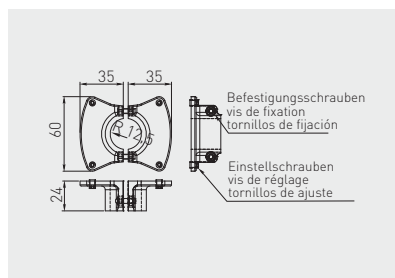

Doppelseitiger Verbinder WP-14
Raccord WP-14 double face
Conector WP-14 de doble cara

| | | | |
|--------------|----|--------------------------|------|
| MR-WP-14-KPL | 25 | Chrom / chrome / cromado | ZnAl |
|--------------|----|--------------------------|------|