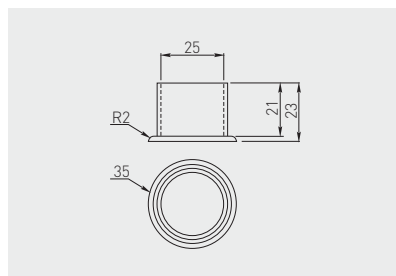

Kappe TH-19
 Embout TH-19
 Terminal TH-19

| | | | |
|---|---|---|---|
|  |  mm |  |  |
| MR-TH019-001 | 25 | Chrom / chrome / cromado | ZnAl |

Äußerer Kunststofffuß
 Butée en plastique extérieure
 Pie de plástico exterior

| | | | |
|---|---|---|---|
|  |  mm |  |  |
| MR-TH019-003 | 25 | schwarz noir negro | Kunststoff plastique plástico |