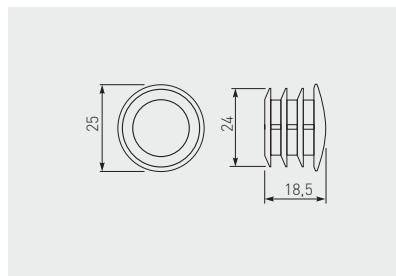

Kappe TH-19
 Embout TH-19
 Terminal TH-19

| | | | |
|---|---|---|---|
|  |  mm |  |  |
| MR-TH019-001 | 25 | Chrom / chrome / cromado | ZnAl |

Äußerer Kunststofffuß
 Butée en plastique extérieure
 Pie de plástico exterior

| | | | |
|---|---|---|---|
|  |  mm |  |  |
| MR-TH019-003 | 25 | schwarz noir negro | Kunststoff plastique plástico |