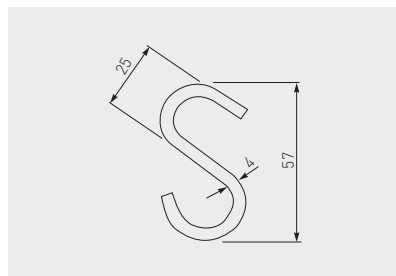

Haken für Reling PS1
Crochets pour rail PS1
Ganchos de tubos PS1

	 mm		
MR-WPS01-001	16	Chrom / chrome / cromado	Stahl / acier / acero