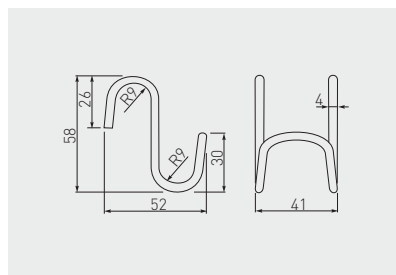

Haken für Reling PS1  
 Crochets pour rail PS1  
 Ganchos de tubos PS1

	 mm		
MR-WPS01-001	16	Chrom / chrome / cromado	Stahl / acier / acero

Haken für Reling PS3  
 Crochets pour rail PS3  
 Ganchos de tubos PS3

	 mm		
MR-WPS03-001	16	Chrom / chrome / cromado	Stahl / acier / acero