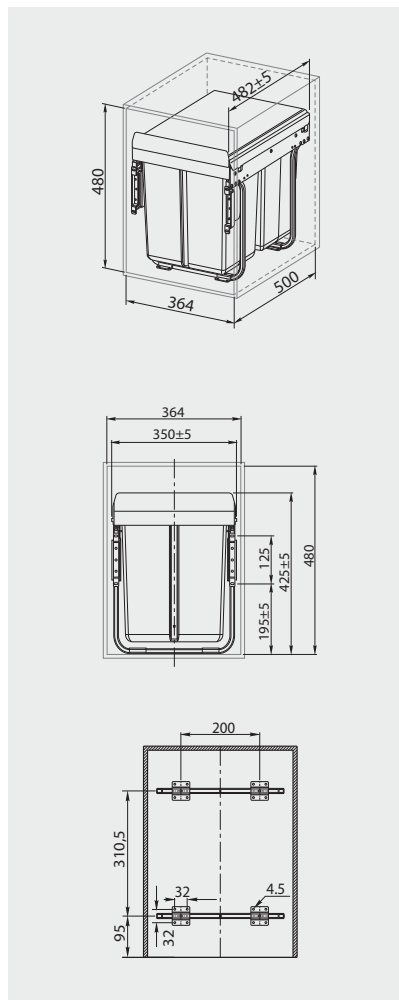

PB-45-MF002X20-60A	400	2 x 20 L	anthrazit anthracite antracita	Kunststoff / plastique / plástico
PB-45-MF202X10-60A		20 L, 2 x 10 L