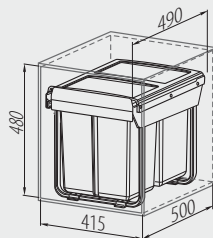

PB-45-450-2X20-60A	450	2 x 20 L	anthrazit anthracite antracita	Kunststoff / plastique / plástico
PB-45-0202X10-60A		20 L, 2 x 10 L