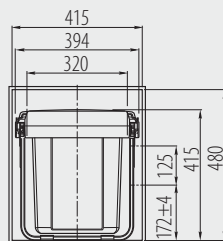

PB-45-450-2X20-60A	450	2 x 20 L	anthrazit anthracite antracita	Kunststoff / plastique / plástico
PB-45-0202X10-60A		20 L, 2 x 10 L