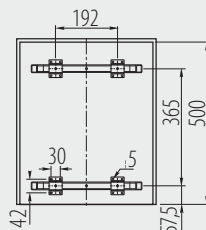

PB-45-450-2X20-60A	450	2 x 20 L	anthrazit anthracite antracita	Kunststoff / plastique / plástico
PB-45-0202X10-60A		20 L, 2 x 10 L