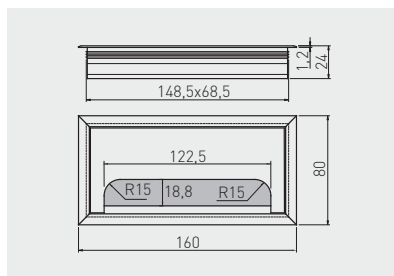

Kabeldurchführung MERIDA 160  
 Passe câble MERIDA 160  
 Pasacables MERIDA 160

	 mm		
LB-80X160-05	80 x 160	Aluminium / aluminium / aluminio	Aluminium aluminium aluminio
LB-80X160-20		schwarz / noir / negro	

Kabeldurchführung MERIDA 280  
 Passage câble MERIDA 280  
 Pasacables MERIDA 280

	 mm		
LB-80X280-05	80 x 280	Aluminium / aluminium / aluminio	Aluminium aluminium aluminio
LB-80X280-20		schwarz / noir / negro	