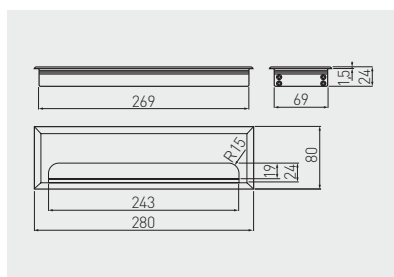

Kabeldurchführung MERIDA 160  
 Passe câble MERIDA 160  
 Pasacables MERIDA 160

	 mm		
LB-80X160-05	80 x 160	Aluminium / aluminium / aluminio	Aluminium aluminium aluminio
LB-80X160-20		schwarz / noir / negro	

Kabeldurchführung MERIDA 280  
 Passage câble MERIDA 280  
 Pasacables MERIDA 280

	 mm		
LB-80X280-05	80 x 280	Aluminium / aluminium / aluminio	Aluminium aluminium aluminio
LB-80X280-20		schwarz / noir / negro	