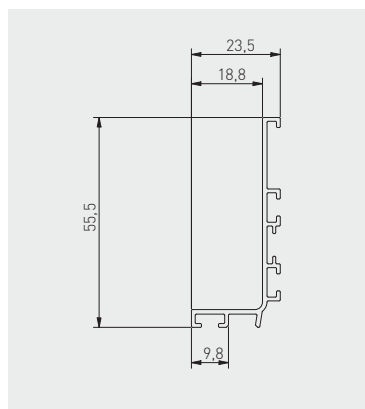

griffloses System VELLO
 Système d'ouverture sans poignée VELLO
 Sistema sin tirador VELLO

| C mm | L mm | | | | | |
|---|---------|------------------------------------|--|-------------------------|--|------------------------------------|
| | | Aluminium aluminium aluminio | Edelstahloptik acier brossé acero pulido | weiß blanc blanco | schwarz matt noir mat negro mate | Aluminium aluminium aluminio |
| zum Zuschneiden pour la découpe para cortar | 3000 | PA-VELLO-L3M-05 | PA-VELLO-L3M-06 | PA-VELLO-L3M-10 | PA-VELLO-L3M-20M | |