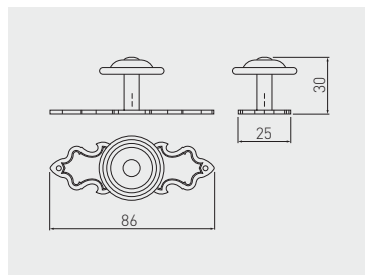

Knopf UZ-WP146
Bouton UZ-WP146
Tirador UZ-WP146

		
	Altmessing laiton ancien latón envejecido	ZnAl
Knopf bouton pomo	UZ-WP1146-04	

Knopf GZ-1136
Bouton GZ-1136
Tirador GZ-1136

		
	Altmessing laiton ancien latón envejecido	ZnAl
Knopf bouton pomo	GZ-WP1136-04	