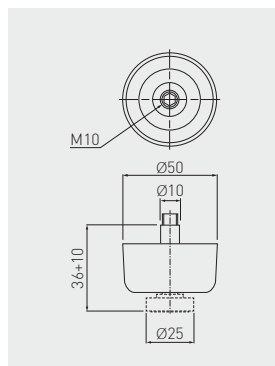

Gleiter WPJ, höhenverstellbar
 Glissière WPJ réglable
 Pata WPJ ajustable

NM-WPJ22-D20	36 + 10	schwarz / noir / negro	Kunststoff / plastique / plástico	5
--------------	---------	------------------------	-----------------------------------	---