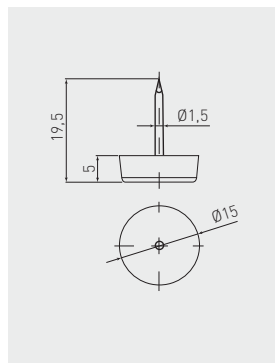

BP-SLZIGW-10	schwarz / noir / negro	Kunststoff / plastique / plástico