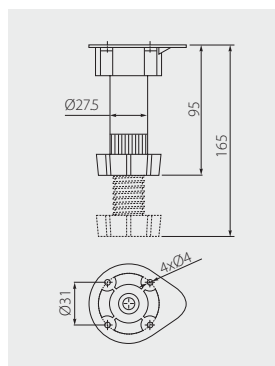

Stellfuß DPD, höhenverstellbar
 Pied DPD réglable
 Pata DPD regulable

	 H mm	 kg			
NM-DPD20-100	95 – 165	60	schwarz / noir / negro	Kunststoff / plastique / plástico	200

Clip für Stellfuß DPD
 Clips pour pied DPD
 Clip para pata DPD

			
NM-KL-DPL-20	schwarz / noir / negro	Kunststoff / plastique / plástico	1500