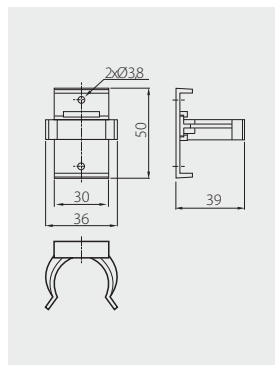

Stellfuß DPD, höhenverstellbar
 Pied DPD réglable
 Pata DPD regulable

	 H mm	 kg			
NM-DPD20-100	95 – 165	60	schwarz / noir / negro	Kunststoff / plastique / plástico	200

Clip für Stellfuß DPD
 Clips pour pied DPD
 Clip para pata DPD

			
NM-KL-DPL-20	schwarz / noir / negro	Kunststoff / plastique / plástico	1500