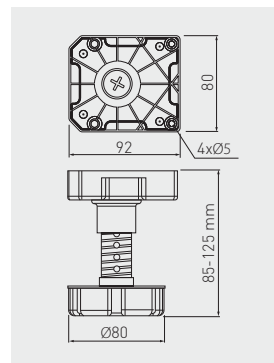

Stellfuß MLA-65, höhenverstellbar
 Pied réglable MLA-65
 Pata MLA-65 regulable

NM-MLA-65-85	65 - 85	450	schwarz / noir / negro	Kunststoff / plástico / plástico	50
--------------	---------	-----	------------------------	----------------------------------	----

Stellfuß MLA-85, höhenverstellbar
 Pied réglable MLA-85
 Pata MLA-85 regulable

NM-MLA-85-125	85 - 125	450	schwarz / noir / negro	Kunststoff / plastique / plástico	50
---------------	----------	-----	------------------------	-----------------------------------	----