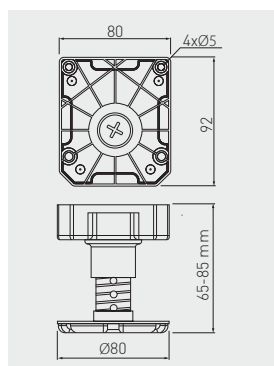

Stellfuß MLA-65, höhenverstellbar
 Pied réglable MLA-65
 Pata MLA-65 regulable

NM-MLA-65-85	65 - 85	450	schwarz / noir / negro	Kunststoff / plástico / plástico	50
--------------	---------	-----	------------------------	----------------------------------	----

Stellfuß MLA-85, höhenverstellbar
 Pied réglable MLA-85
 Pata MLA-85 regulable

NM-MLA-85-125	85 - 125	450	schwarz / noir / negro	Kunststoff / plastique / plástico	50
---------------	----------	-----	------------------------	-----------------------------------	----