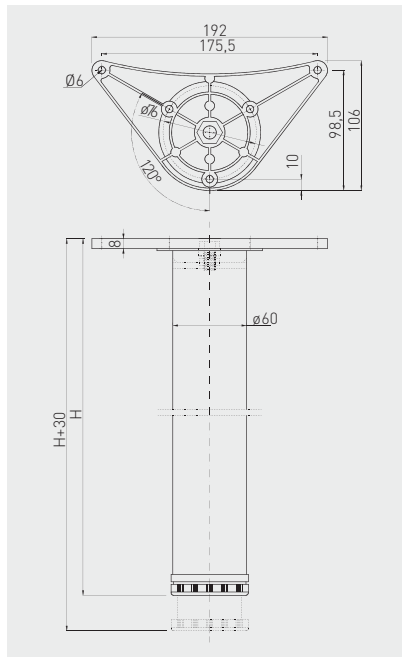

Tischbein A6, höhenverstellbar
 Pied réglable A6
 Pata A6 regulable

NM-A60710-01	710 + 30	Chrom / chrome / cromado	ZnAl, Stahl ZnAl, acier ZnAl, acero	4
NM-A60710-02		Nickel matt / satiné / satinado		
NM-A60710-05		Aluminium / aluminium / aluminio		
NM-A60710-06*		Edelstahloptik / acier brossé / acero pulido		
NM-A60710-10N*		weiß / blanc / blanco		
NM-A60710-20		schwarz / noir / negro		
NM-A60710-80N	820 + 30	silberfarben / argent / plata		
NM-A60820-01		Chrom / chrome / cromado		
NM-A60820-02		Nickel matt / satiné / satinado		
NM-A60820-05		Aluminium / aluminium / aluminio		
NM-A60820-06*		Edelstahloptik / acier brossé / acero pulido		
NM-A60820-10N*		weiß / blanc / blanco		
NM-A60820-20*	schwarz / noir / negro			
NM-A60820-80N*	silberfarben / argent / plata			
NM-A60870-01*	870 + 30	Chrom / chrome / cromado		
NM-A60870-02*		Nickel matt / satiné / satinado		
NM-A60870-05*		Aluminium / aluminium / aluminio		
NM-A60870-06*		Edelstahloptik / acier brossé / acero pulido		
NM-A60870-10N*		weiß / blanc / blanco		
NM-A60870-20*		schwarz / noir / negro		
NM-A60870-80N*	silberfarben / argent / plata			
NM-A61100-01	1100 + 30	Chrom / chrome / cromado		
NM-A61100-02		Nickel matt / satiné / satinado		
NM-A61100-05		Aluminium / aluminium / aluminio		
NM-A61100-06		Edelstahloptik / acier brossé / acero pulido		
NM-A61100-10N*		weiß / blanc / blanco		
NM-A61100-20*		schwarz / noir / negro		