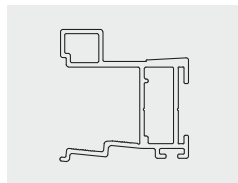

Griffprofil NERO
Poignée NERO
Perfil NERO

	 L mm		
A-R18NERO-270-05	2700	Aluminium / aluminium / aluminio	Aluminium aluminium aluminio
A-R18NERO-270-10		weiß / blanc / blanco	
A-R18NERO-270-20M		schwarz / noir / negro	
A-R18NERO-270-90		Champagner / champagne / champán	

Griffprofil NERO 19
Poignée NERO 19
Perfil NERO 19

	 L mm		
A-R19NERO-300-05	3000	Aluminium / aluminium / aluminio	Aluminium / aluminium / aluminio

Griffprofil COTE
Poignée COTE
Perfil COTE

	 L mm		
A-R18COTE-270-05	2700	Aluminium / aluminium / aluminio	Aluminium aluminium aluminio
A-R18COTE-270-90		Champagner / champagne / champán	