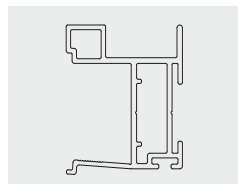

Griffprofil NERO
Poignée NERO
Perfil NERO

	 L mm		
A-R18NERO-270-05	2700	Aluminium / aluminium / aluminio	Aluminium aluminium aluminio
A-R18NERO-270-10		weiß / blanc / blanco	
A-R18NERO-270-20M		schwarz / noir / negro	
A-R18NERO-270-90		Champagner / champagne / champán	

Griffprofil NERO 19
Poignée NERO 19
Perfil NERO 19

	 L mm		
A-R19NERO-300-05	3000	Aluminium / aluminium / aluminio	Aluminium / aluminium / aluminio

Griffprofil COTE
Poignée COTE
Perfil COTE

	 L mm		
A-R18COTE-270-05	2700	Aluminium / aluminium / aluminio	Aluminium aluminium aluminio
A-R18COTE-270-90		Champagner / champagne / champán	