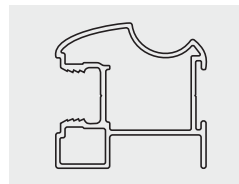

Griffprofil TORO
Poignée TORO
Perfil TORO

A-R10TORO-270-05	2700	Aluminium / aluminium / aluminio	Aluminium aluminium aluminio
A-R10TORO-270-90		Champagner / champagne / champán	

Griffprofil FALDA
Poignée FALDA
Perfil FALDA

A-R10FALDA-270-05	2700	Aluminium / aluminium / aluminio	Aluminium aluminium aluminio
A-R10FALDA-270-90		Champagner / champagne / champán	

Griffprofil ARCO*
Poignée ARCO*
Perfil ARCO*

A-R10ARCO-270-05	2700	Aluminium / aluminium / aluminio	Aluminium aluminium aluminio
A-R10ARCO-270-90		Champagner / champagne / champán	