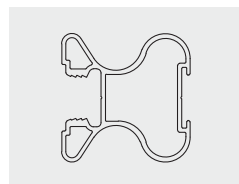

Griffprofil TORO
Poignée TORO
Perfil TORO

A-R10TORO-270-05	2700	Aluminium / aluminium / aluminio	Aluminium aluminium aluminio
A-R10TORO-270-90		Champagner / champagne / champán	

Griffprofil FALDA
Poignée FALDA
Perfil FALDA

A-R10FALDA-270-05	2700	Aluminium / aluminium / aluminio	Aluminium aluminium aluminio
A-R10FALDA-270-90		Champagner / champagne / champán	

Griffprofil ARCO*
Poignée ARCO*
Perfil ARCO*

A-R10ARCO-270-05	2700	Aluminium / aluminium / aluminio	Aluminium aluminium aluminio
A-R10ARCO-270-90		Champagner / champagne / champán	