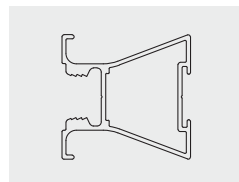

Griffprofil TORO
Poignée TORO
Perfil TORO

A-R10TORO-270-05	2700	Aluminium / aluminium / aluminio	Aluminium aluminium aluminio
A-R10TORO-270-90		Champagner / champagne / champán	

Griffprofil FALDA
Poignée FALDA
Perfil FALDA

A-R10FALDA-270-05	2700	Aluminium / aluminium / aluminio	Aluminium aluminium aluminio
A-R10FALDA-270-90		Champagner / champagne / champán	

Griffprofil ARCO*
Poignée ARCO*
Perfil ARCO*

A-R10ARCO-270-05	2700	Aluminium / aluminium / aluminio	Aluminium aluminium aluminio
A-R10ARCO-270-90		Champagner / champagne / champán	