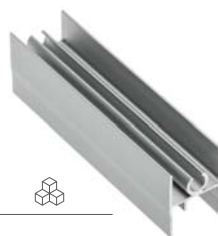

## Abdeckung PRO Cache rail PRO Embellecedor PRO-Mask

	 mm		
A-MPRO-170-05	1700	Aluminium / aluminium / aluminio	 Aluminium aluminium aluminio
A-MPRO-170-90		Champagner / champagne / champán	
A-MPRO-170-10		weiß / blanc / blanco	
A-MPRO-170-20M		schwarz / noir / negro	
A-MPRO-235-05	2350	Aluminium / aluminium / aluminio	
A-MPRO-235-10		weiß / blanc / blanco	
A-MPRO-235-20M		schwarz / noir / negro	
A-MPRO-235-90		Champagner / champagne / champán	
A-MPRO-300-05	3000	Aluminium / aluminium / aluminio	
A-MPRO-300-10		weiß / blanc / blanco	
A-MPRO-300-20M		schwarz / noir / negro	
A-MPRO-300-90		Champagner / champagne / champán	
A-MPRO-405-05	4050	Aluminium / aluminium / aluminio	
A-MPRO-405-10		weiß / blanc / blanco	
A-MPRO-405-20M		schwarz / noir / negro	
A-MPRO-405-90		Champagner / champagne / champán	

## Obere Leiste 18/4 mm Rail supérieur 18/4 mm Perfil superior 18/4 mm

	 mm		
A-LG18-170-05	1700	Aluminium / aluminium / aluminio	 Aluminium aluminium aluminio
A-LG18-170-90		Champagner / champagne / champán	
A-LG18-235-05	2350	Aluminium / aluminium / aluminio	
A-LG18-235-90		Champagner / champagne / champán	
A-LG18-300-05	3000	Aluminium / aluminium / aluminio	
A-LG18-300-10		weiß / blanc / blanco	
A-LG18-300-20M		schwarz / noir / negro	
A-LG18-300-90		Champagner / champagne / champán	
A-LG18-405-05	4050	Aluminium / aluminium / aluminio	
A-LG18-405-10		weiß / blanc / blanco	
A-LG18-405-90		Champagner / champagne / champán	
A-LG18-600-05	6000	Aluminium / aluminium / aluminio	
A-LG18-600-90		Champagner / champagne / champán	