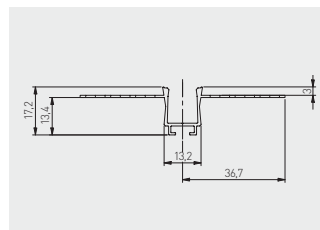

GLAX lineares Profil
 Profilé GLAX linéaire
 Perfil GLAX lineal

PA-GLAXGKL3M-00C	3	Profilé Profilé Perfil	silber Argent plata	Aluminium aluminium aluminio
PA-CPGLAXL-00	-	Stecker gerade connecteur linéaire conector lineal		Edelstahl Acier Inox acero inox
PA-CPGLAXAH-00	-	Anschluss horizontal connecteur horizontal conector horizontal		
PA-CPGLAXAV-00	-	Verbinder vertikal connecteur vertical conector vertical		
PA-OSMLGLAXM3M-00	3	Abdeckung / protection / canaleta	milchig blanc dépoli, blanco mate,	PC
PA-OSMLGLAXMK3M-00	3	quadratische Abdeckung protection carrée canaleta cuadrada		
PA-OSMLGLAXM03M-00	3	Abdeckung rund protection ronde canaleta redonda		
PA-OSMLGLAXT3M-00	3	dreieckige Abdeckung protection triangulaire canaleta triangular		