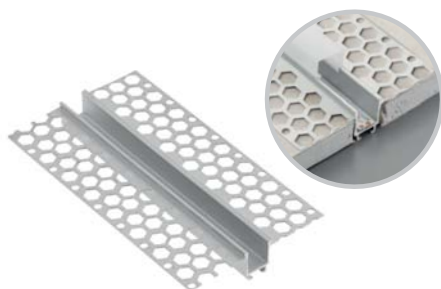

GLAX lineares Profil
 Profilé GLAX linéaire
 Perfil GLAX lineal

PA-GLAXGKL3M-00C	3	Profilé Profilé Perfil	silber Argent plata	Aluminium aluminium aluminio
PA-CPGLAXL-00	-	Stecker gerade connecteur linéaire conector lineal		Edelstahl Acier Inox acero inox
PA-CPGLAXAH-00	-	Anschluss horizontal connecteur horizontal conector horizontal		
PA-CPGLAXAV-00	-	Verbinder vertikal connecteur vertical conector vertical		
PA-OSMLGLAXM3M-00	3	Abdeckung / protection / canaleta	milchig blanc dépoli, blanco mate,	PC
PA-OSMLGLAXMK3M-00	3	quadratische Abdeckung protection carrée canaleta cuadrada		
PA-OSMLGLAXM03M-00	3	Abdeckung rund protection ronde canaleta redonda		
PA-OSMLGLAXT3M-00	3	dreieckige Abdeckung protection triangulaire canaleta triangular		

Abdeckungen / Capots de rail / Difusores

Zubehör / Accessoires / Accesorios

PA-CPGLAXL-00 PA-CPGLAXAH-00 PA-CPGLAXAV-00

PA-OSMLGLAXM3M-00 PA-OSMLGLAXMK3M-00 PA-OSMLGLAXM03M-00 PA-OSMLGLAXT3M-00