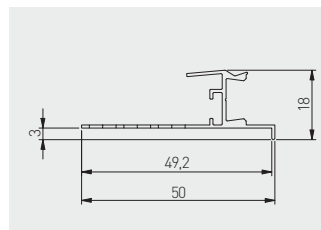

GLAX Wandprofil  
 Profilé GLAX mural  
 Perfil GLAX de pared

PA-GLAXGKS3M-00C	3	Profilé Profilé Perfil	silber Argent plata	Aluminium aluminium aluminio
PA-CPGLAXL-00	-	Stecker gerade connecteur linéaire conector lineal		Edelstahl Acier Inox acero inox
PA-CPGLAXAH-00	-	Anschluss horizontal connecteur horizontal conector horizontal		
PA-CPGLAXAV-00	-	Verbinder vertikal connecteur vertical conector vertical		
PA-OSMLGLAXM3M-00	3	Abdeckung protection canaleta	milchig blanc dépoli blanco mate	PC
PA-OSMLGLAXMK3M-00	3	quadratische Abdeckung protection carrée canaleta cuadrada		
PA-OSMLGLAXM3M-00	3	Abdeckung rund protection ronde canaleta redonda		
PA-OSMLGLAXT3M-00	3	dreieckige Abdeckung protection triangulaire canaleta triangular		