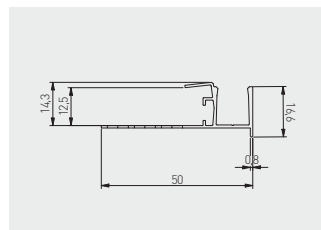

GLAX Deckenprofil  
 Profilé GLAX plafond  
 Perfil GLAX de techo

PA-GLAXGKW3M-00C	3	Profile Profilé Perfil	silber Argent plata	Aluminium aluminium aluminio
PA-CPGLAXL-00	-	Stecker gerade connecteur linéaire conector lineal		Edelstahl Acier Inox acero inox
PA-CPGLAXAH-00	-	Anschluss horizontal connecteur horizontal conector horizontal		
PA-CPGLAXAV-00	-	Verbinder vertikal connecteur vertical conector vertical		
PA-OSMLGLAXM3M-00	3	Abdeckung protection canaleta	milchig blanc dépoli blanco mate	PC
PA-OSMLGLAXMK3M-00	3	quadratische Abdeckung protection carrée canaleta cuadrada		
PA-OSMLGLAXM03M-00	3	Abdeckung rund protection ronde canaleta redonda		
PA-OSMLGLAXT3M-00	3	dreieckige Abdeckung protection triangulaire canaleta triangular		