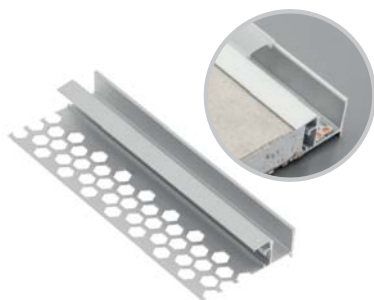

GLAX Deckenprofil  
 Profilé GLAX plafond  
 Perfil GLAX de techo

PA-GLAXGKW3M-00C	3	Profile Profilé Perfil	silber Argent plata	Aluminium aluminium aluminio
PA-CPGLAXL-00	-	Stecker gerade connecteur linéaire conector lineal		Edelstahl Acier Inox acero inox
PA-CPGLAXAH-00	-	Anschluss horizontal connecteur horizontal conector horizontal		
PA-CPGLAXAV-00	-	Verbinder vertikal connecteur vertical conector vertical		
PA-OSMLGLAXM3M-00	3	Abdeckung protection canaleta	milchig blanc dépoli blanco mate	PC
PA-OSMLGLAXMK3M-00	3	quadratische Abdeckung protection carrée canaleta cuadrada		
PA-OSMLGLAXM03M-00	3	Abdeckung rund protection ronde canaleta redonda		
PA-OSMLGLAXT3M-00	3	dreieckige Abdeckung protection triangulaire canaleta triangular		

Abdeckungen / Capots de rail / Difusores

PA-OSMLGLAXM3M-00 PA-OSMLGLAXMK3M-00 PA-OSMLGLAXM03M-00 PA-OSMLGLAXT3M-00

Zubehör / Accessoires / Accesorios

PA-CPGLAXL-00 PA-CPGLAXAH-00 PA-CPGLAXAV-00