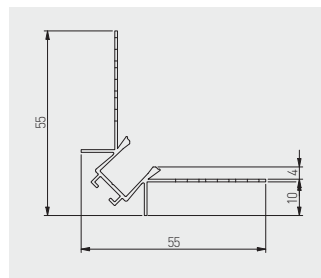

Winkelprofil GLAX, innen
 Profilé d'angle GLAX interne
 Perfil GLAX angular, interno

PA-GLAXGKWK3M-00C	3	Profile Profilé Perfil	silber Argent plata	Aluminium aluminium aluminio
PA-CPGLAXL-00	-	Stecker gerade connecteur linéaire conector lineal		Edelstahl Acier Inox acero inox
PA-CPGLAXAH-00	-	Anschluss horizontal connecteur horizontal conector horizontal		
PA-CPGLAXAV-00	-	Verbinder vertikal connecteur vertical conector vertical		
PA-OSMLGLAXM3M-00	3	Abdeckung protection canaleta	milchig blanc dépoli blanco mate	PC
PA-OSMLGLAXMK3M-00	3	quadratische Abdeckung protection carrée canaleta cuadrada		
PA-OSMLGLAXM03M-00	3	Abdeckung rund protection ronde canaleta redonda		
PA-OSMLGLAXT3M-00	3	dreieckige Abdeckung protection triangulaire canaleta triangular		