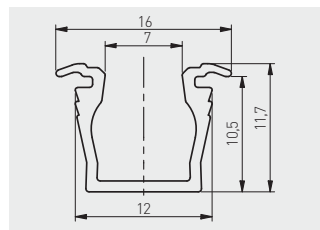

Einlassprofil GLAX, micro
 Profilé GLAX encastré, micro
 Perfil GLAX empotrado, micro

Schmale Lichtlinie. Keine Lichtpunkte bei Verwendung eines speziellen LED-Streifens mit einer Breite von 5 mm.

Ligne étroite de lumière. Pas de points lumineux avec l'utilisation d'une bande LED dédiée de 5 mm de largeur.

Línea de iluminación estrecha. no salen puntos de luz si se instala la tira LED específica de 5 mm.

	 L m			
PA-GLAXMIC-AL	2	Profil profilé perfil	silberfarben argent plata	Aluminium aluminium aluminio
PA-GLAXMIC3M-AL	3			
PA-OSMLGLAXMIC-00N	2	Mikroabdeckung micro-couverture difusor micro	milchig laiteux translucido	PC
PA-OSMLGLAXMIC3M-00N	3			
PA-ZASGLAXMIC-00	-	Endkappen bouchon tapa	grau gris gris	ABS