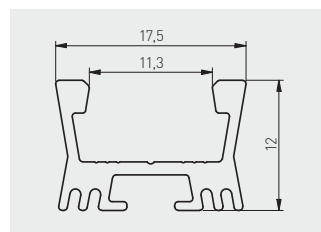

GLAX-Profil mit Radiator
 Profilé GLAX avec radiateur
 Perfil GLAX con radiador

Spezielle Linse, die den Abstrahlwinkel auf 60° verengt. Möglichkeit zum Aufhängen der Leuchte mit Seilen.

Lentille dédiée rétrécissant l'angle de diffusion de la lumière à 60°. Possibilité d'accrocher un spot LED à l'aide de cordes.

Lente dedicada reductora del ángulo de iluminación a 60°. Posibilidad de colgar la luminaria mediante cables acerados.

PA-GLAXRAD-AL	2	Profil profilé perfil	silberfarben argent plata	Aluminium aluminium aluminio
PA-OSMLGLAXSO-00	2	Linienabdeckung couvre-lentille protector de lente	transparent transparent transparente	PMMA
PA-OSMLGLAX-00	2	Abdeckung capot difusor	milchig laiteux translucido	PC
PA-OSTRGLAX-00			transparent transparent transparente	
PA-ZASGLAXRAD-00	-	Endkappen bouchon tapa	grau gris gris	ABS
PA-ZAWGLAXDR-00	1,5	Aufhänger suspension herraje	Chrom chrome cromado	Edelstahl Acier Inox acero inox
PA-SPRGLAXM-00	-	Montagehalterung support de montage soporte de montaje	silberfarben argent plata	